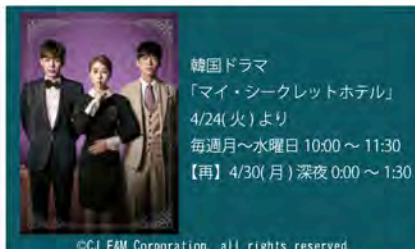

韓国ドラマ
「マイ・シークレットホテル」
4/24(火)より
毎週月~水曜日 10:00~11:30
【再】4/30(月) 深夜 0:00~1:30